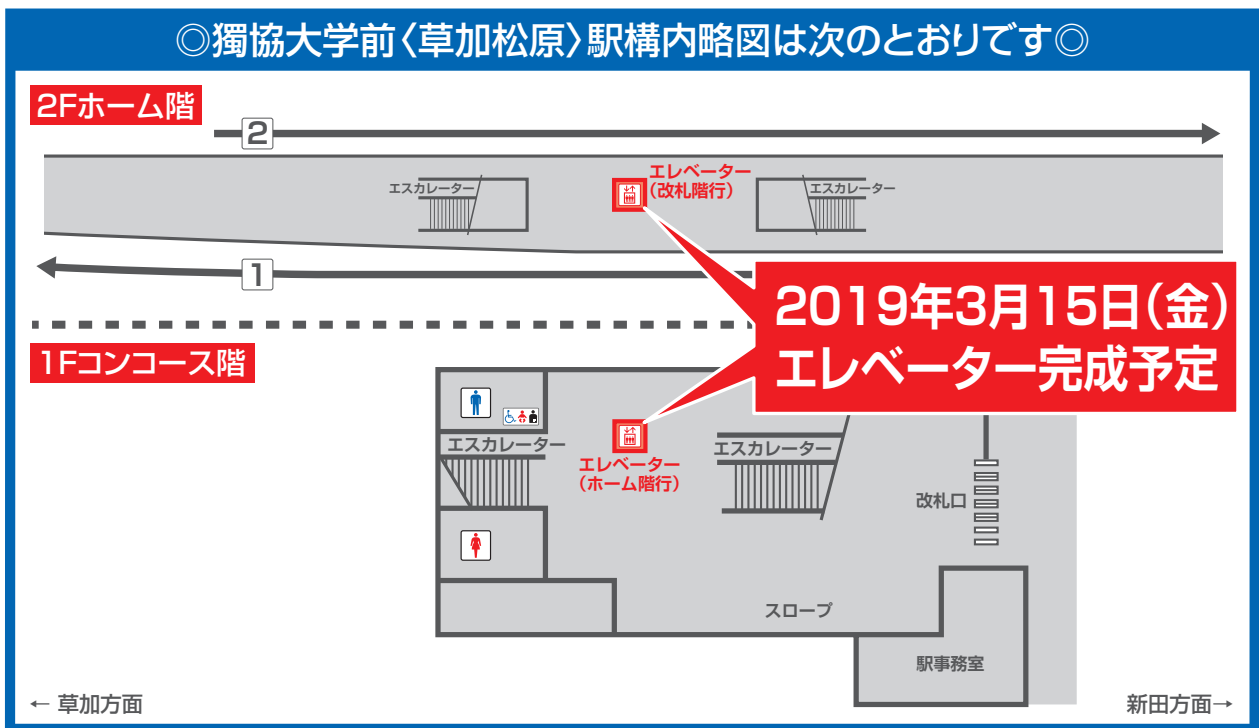

# 東武スカイツリーライン 獨協大学前〈草加松原〉駅

## エレベーター改修工事のお知らせ

いつも東武鉄道をご利用いただきまして、誠にありがとうございます。  
 ございます。

獨協大学前〈草加松原〉駅では、**2019年2月4日(月)**よりエレベーターの改修工事を実施いたします。

工事期間中は、エレベーターのご利用ができなくなります。  
 ご利用のお客様にはご不便をおかけいたしますが、ご理解とご協力をお願いいたします。

Thank you very much for taking the TOBU line.  
 Dokkyodaigakumae station is currently under renovation.  
 We apologize for the inconvenience during this period.  
 Thank you for your cooperation.

### 2019年3月15日(金) 完成予定

◎獨協大学前〈草加松原〉駅構内略図は次のとおりです◎

  = 改修工事箇所