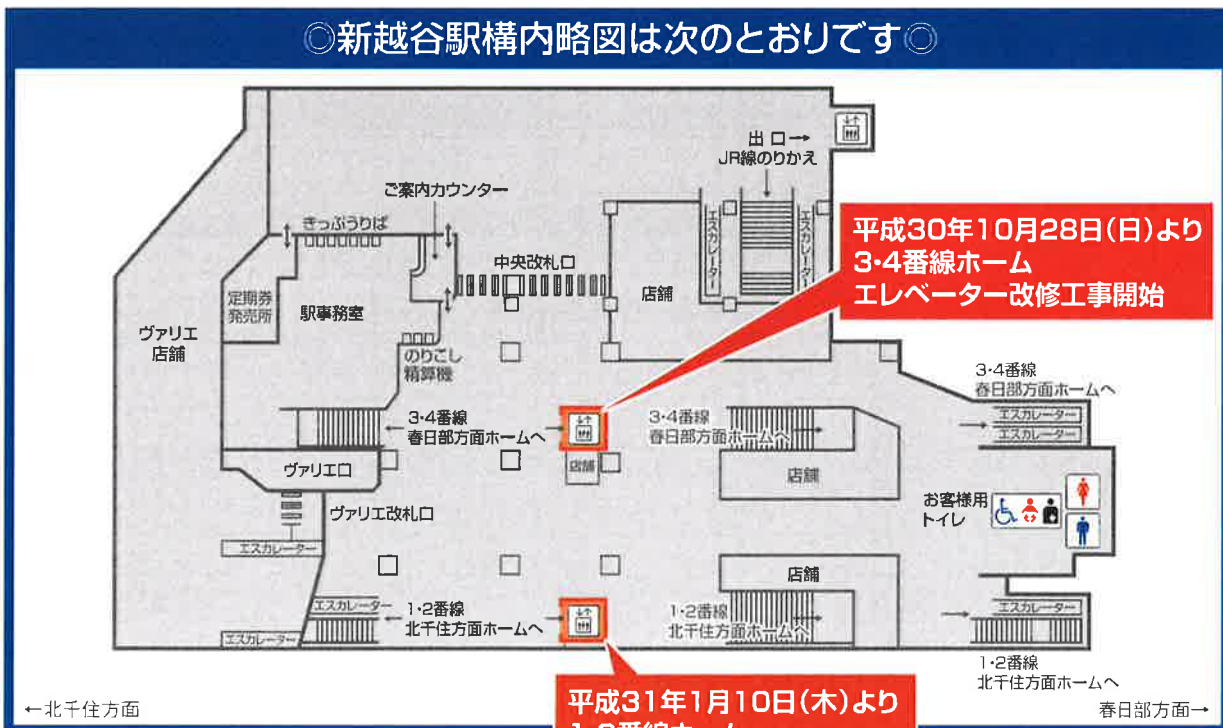

# 東武スカイツリーライン 新越谷駅 改札内 エレベーター改修工事のお知らせ

いつも東武鉄道をご利用いただきまして、誠にありがとうございます。  
 ございます。

新越谷駅では、平成30年10月28日(日)より改札内の  
 エレベーター改修工事を順次実施いたします。改修工事  
 期間中は各エレベーターのご利用ができません。

ご利用のお客様にはご不便をおかけいたしますが、ご理解と  
 ご協力をお願いいたします。

Thank you very much for taking the TOBU line.  
 Shin-koshigaya station is currently under renovation.  
 We apologize for the inconvenience during this period.  
 Thank you for your cooperation.

**平成30年10月28日(日) 下りホームエレベーター改修工事開始予定**

**平成31年1月10日(木) 上りホームエレベーター改修工事開始予定**

(各エレベーターの工事期間は約1ヶ月を予定しています)

★平成30年11月23日(金)～平成31年1月9日(水) 工事休止期間予定★

(工事休止期間中はすべてのエレベーターがご利用いただけます)

◎新越谷駅構内略図は次のとおりです◎

平成30年10月28日(日)より  
 3・4番線ホーム  
 エレベーター改修工事開始

平成31年1月10日(木)より  
 1・2番線ホーム  
 エレベーター改修工事開始