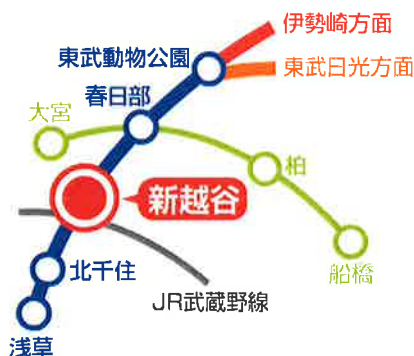

# 東武スカイツリーライン 新越谷駅 改札内 エレベーター改修工事のお知らせ

いつも東武鉄道をご利用いただきまして、誠にありがとうございます。  
 ございます。

新越谷駅では、平成30年10月28日(日)より改札内の  
 エレベーター改修工事を順次実施いたします。改修工事  
 期間中は各エレベーターのご利用ができません。

ご利用のお客様にはご不便をおかけいたしますが、ご理解と  
 ご協力をお願いいたします。

Thank you very much for taking the TOBU line.  
 Shin-koshigaya station is currently under renovation.  
 We apologize for the inconvenience during this period.  
 Thank you for your cooperation.

**平成30年10月28日(日) 下りホームエレベーター改修工事開始予定**