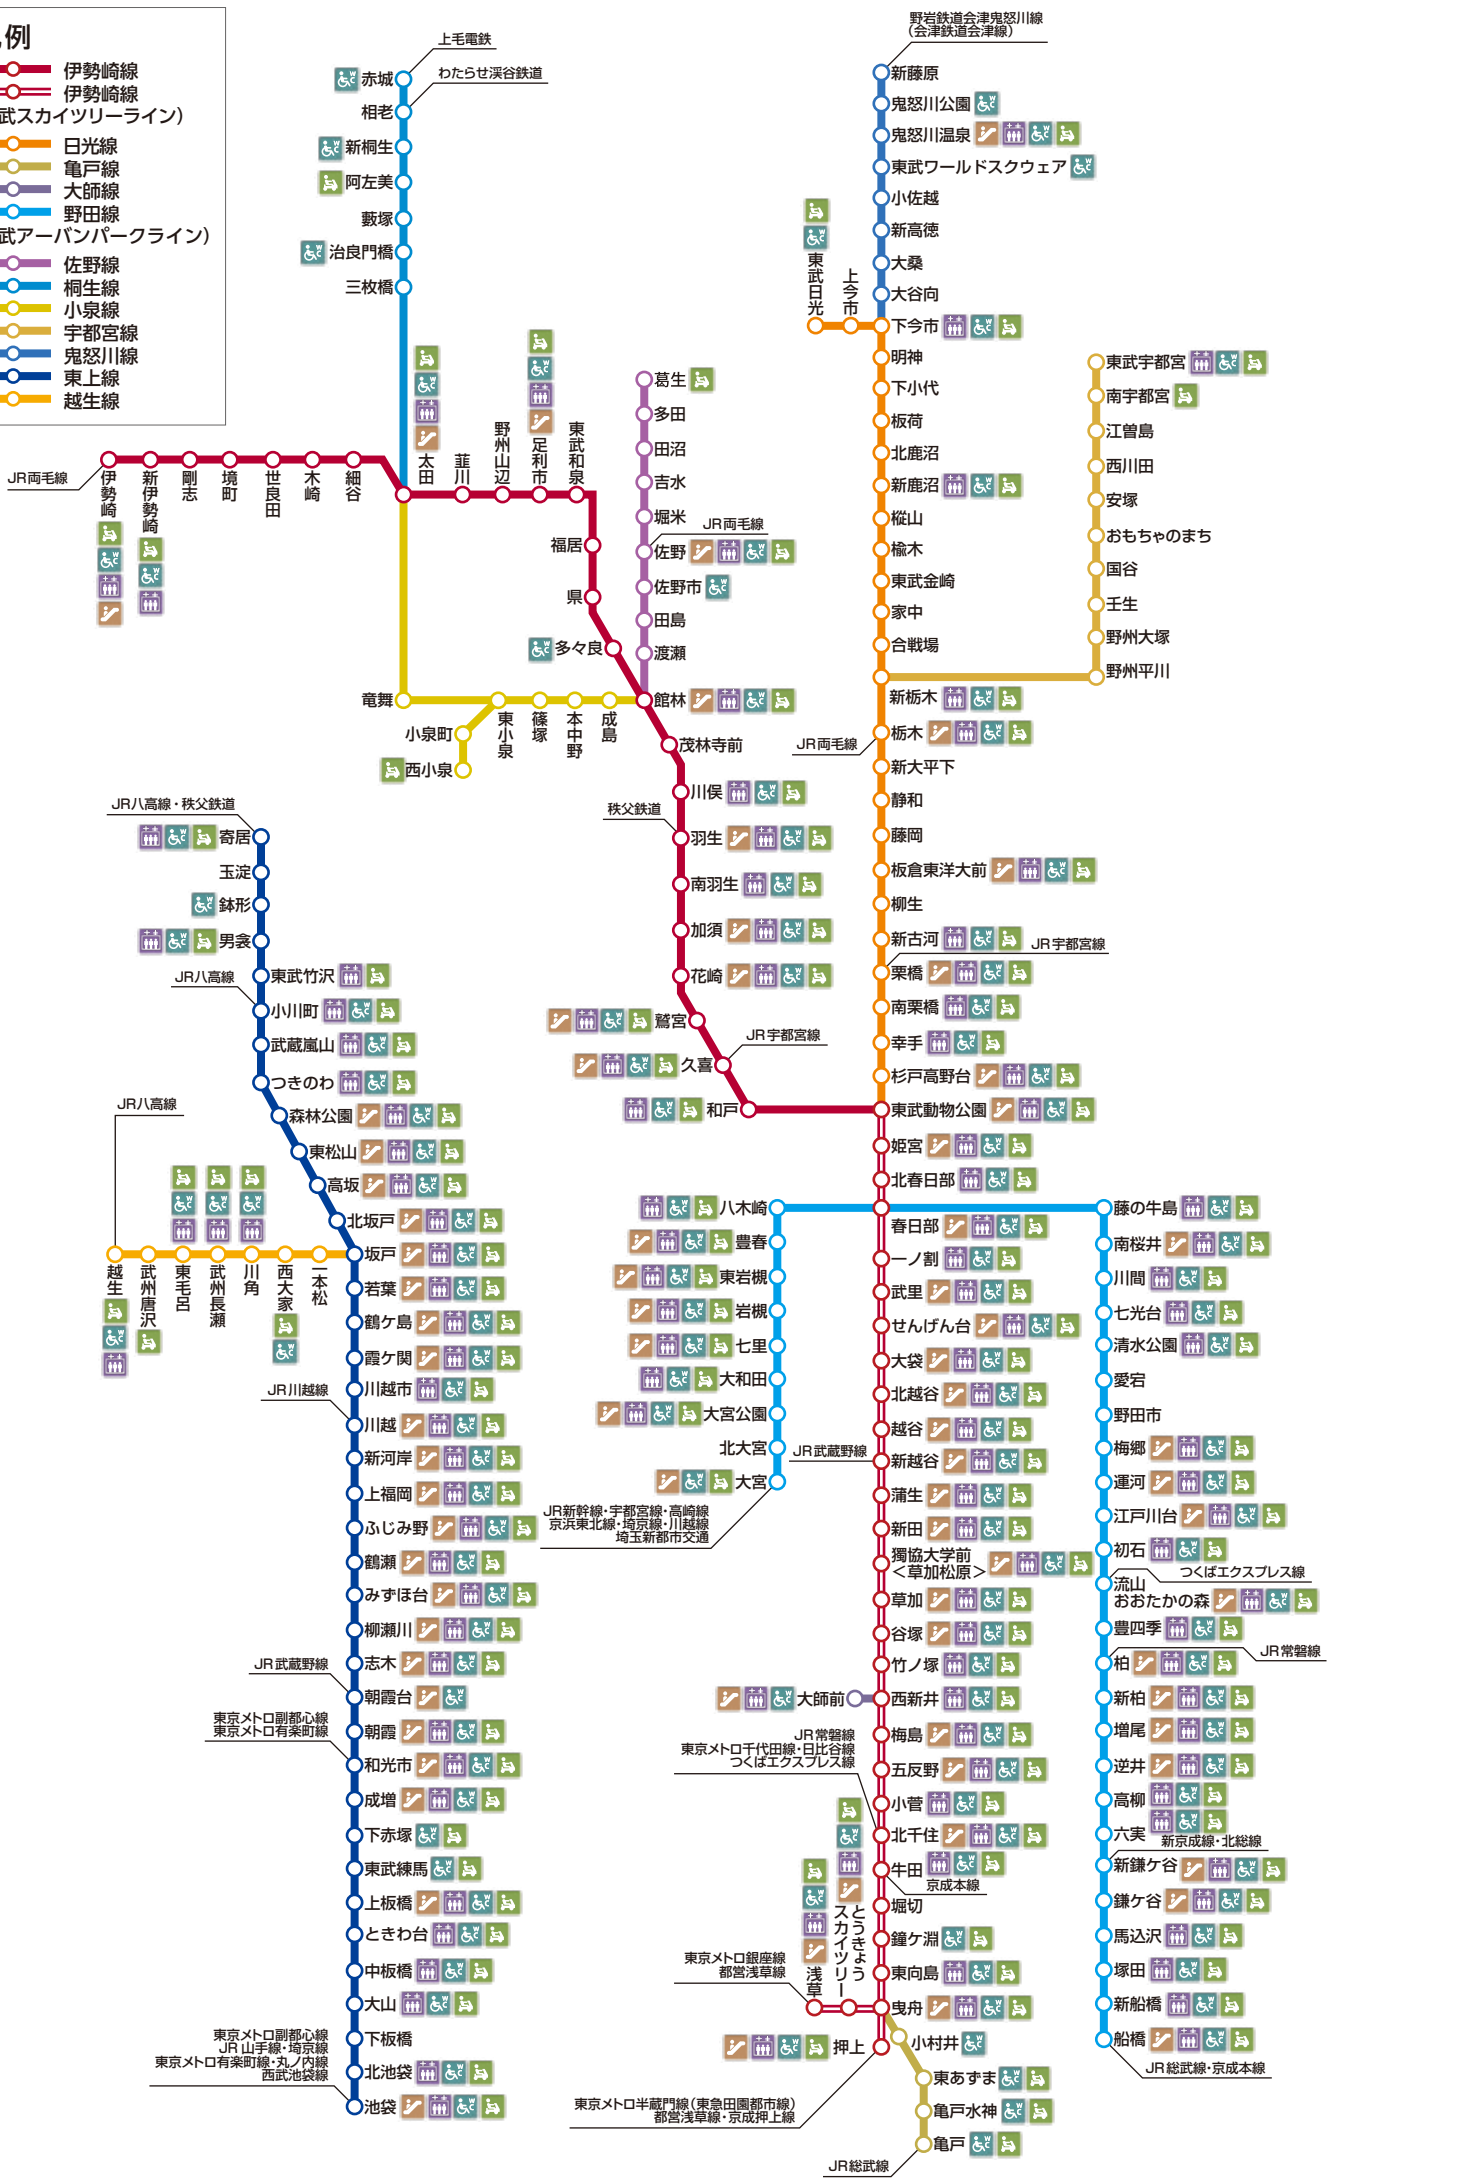

凡例

- 伊勢崎線
- 伊勢崎線 (東武スカイツリーライン)
- 日光線
- 亀戸線
- 大師線
- 野田線 (東武アーバンパークライン)
- 佐野線
- 桐生線
- 小泉線
- 宇都宮線
- 鬼怒川線
- 東上線
- 越生線

JR両毛線

JR八高線・秩父鉄道

JR八高線

JR八高線

JR武蔵野線

東京メトロ副都心線
JR山手線・埼京線
東京メトロ有楽町線・丸ノ内線
西武池袋線

JR新幹線・宇都宮線・高崎線
京浜東北線・埼京線・川越線
埼玉新都市交通

東京メトロ千代田線・日比谷線
つくばエクスプレス線

東京メトロ銀座線
都営浅草線

東京メトロ半蔵門線 (東急田園都市線)
都営浅草線・京成押上線

野岩鉄道会津鬼怒川線
(会津鉄道会津線)

東武日光

JR両毛線

JR宇都宮線

JR武蔵野線

JR常磐線
つくばエクスプレス線

京成本線

JR総武線

JR宇都宮線

JR常磐線

新京成線・北総線

JR総武線・京成本線