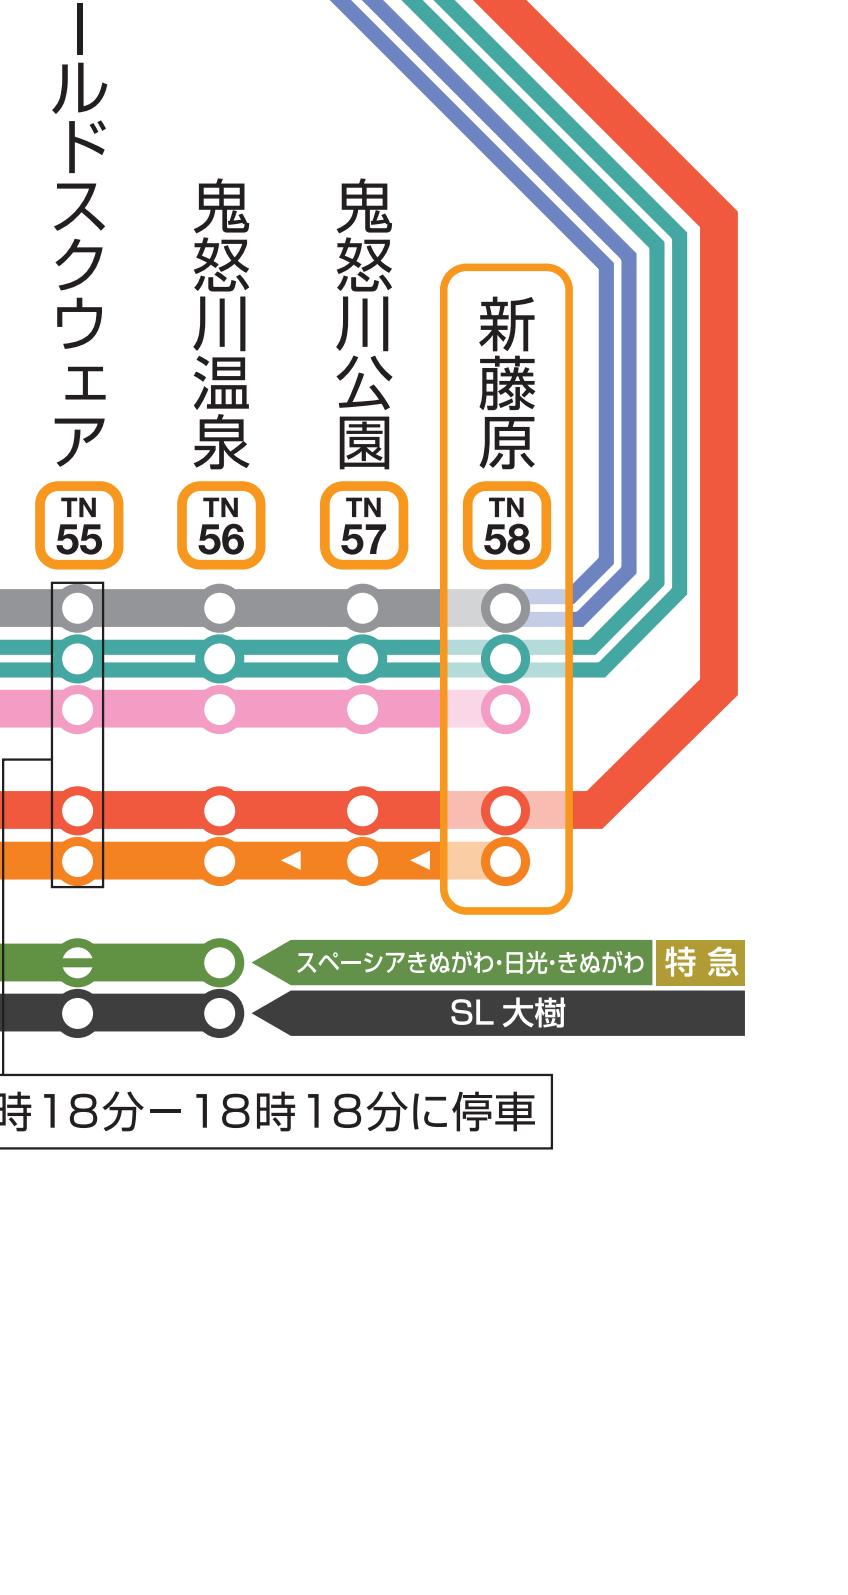

**凡例**

- 東武本線**
  - TS 普通
  - TI 区間準急
  - TN 準急
  - TD 区間急行
  - TE 急行
  - 特急 (急スペース、けごん、せめ、ひょうちょう、リパティ、けごんせめ、会津りょうちょう、しもつけ、せりふり、JR特急)
  - 特急ライナー (スカイツリーライナー、特急スペース、特急リパティ、アーバンパークライナー)
- 半蔵門線直通**
  - Z 各駅停車/準急/急行
- 東急田園都市線直通**
  - DT 各駅停車
  - 準急
  - 急行
- 日比谷線直通**
  - H 各駅停車
- 会津鬼怒川線(野岩鉄道)直通**
  - 各駅停車
  - AIZUマウントエクスプレス
- 会津鉄道直通**
  - 各駅停車
  - AIZUマウントエクスプレス

**表のよみかた**

- 浅 — 駅名
- 車 — 車
- 01 — 駅番号
- 停車する列車
- 一部停車する列車
- 通過する列車
- △印の区間は△の方向のみ運転

9時18分 - 18時18分に停車