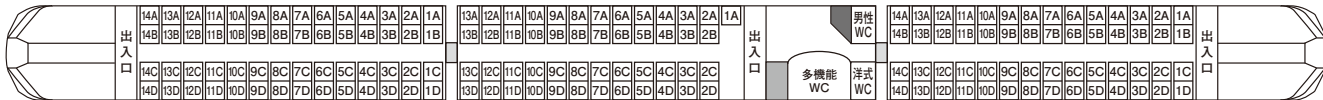

# ●リバティ 座席番号案内図(500系)

← 浅草・運河方面

東武日光・鬼怒川温泉・  
野岩線・会津線・館林・大宮方面 →

3号車

2号車

1号車

※注 6両編成運転時は、浅草方より6-5-4-3-2-1号車、3両編成運転時は、浅草・運河方より3-2-1号車 ※2号車1A席は車椅子ご利用のお客様対応座席

6号車

5号車

4号車

※5号車1Aは車椅子ご利用のお客様対応座席