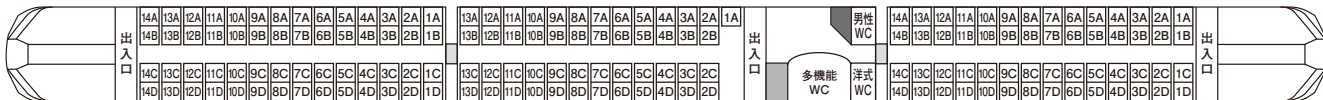

# ●リバティ 座席番号案内図(500系)

← 浅草・運河方面

東武日光・鬼怒川温泉・  
野岩線・会津線・館林・大宮方面 →

3号車

2号車

1号車

※注 6両編成運転時は、浅草方より6-5-4-3-2-1号車、3両編成運転時は、浅草・運河方より3-2-1号車 ※2号車1A席は車椅子ご利用のお客様対応座席

6号車

5号車

4号車

※5号車1Aは車椅子ご利用のお客様対応座席