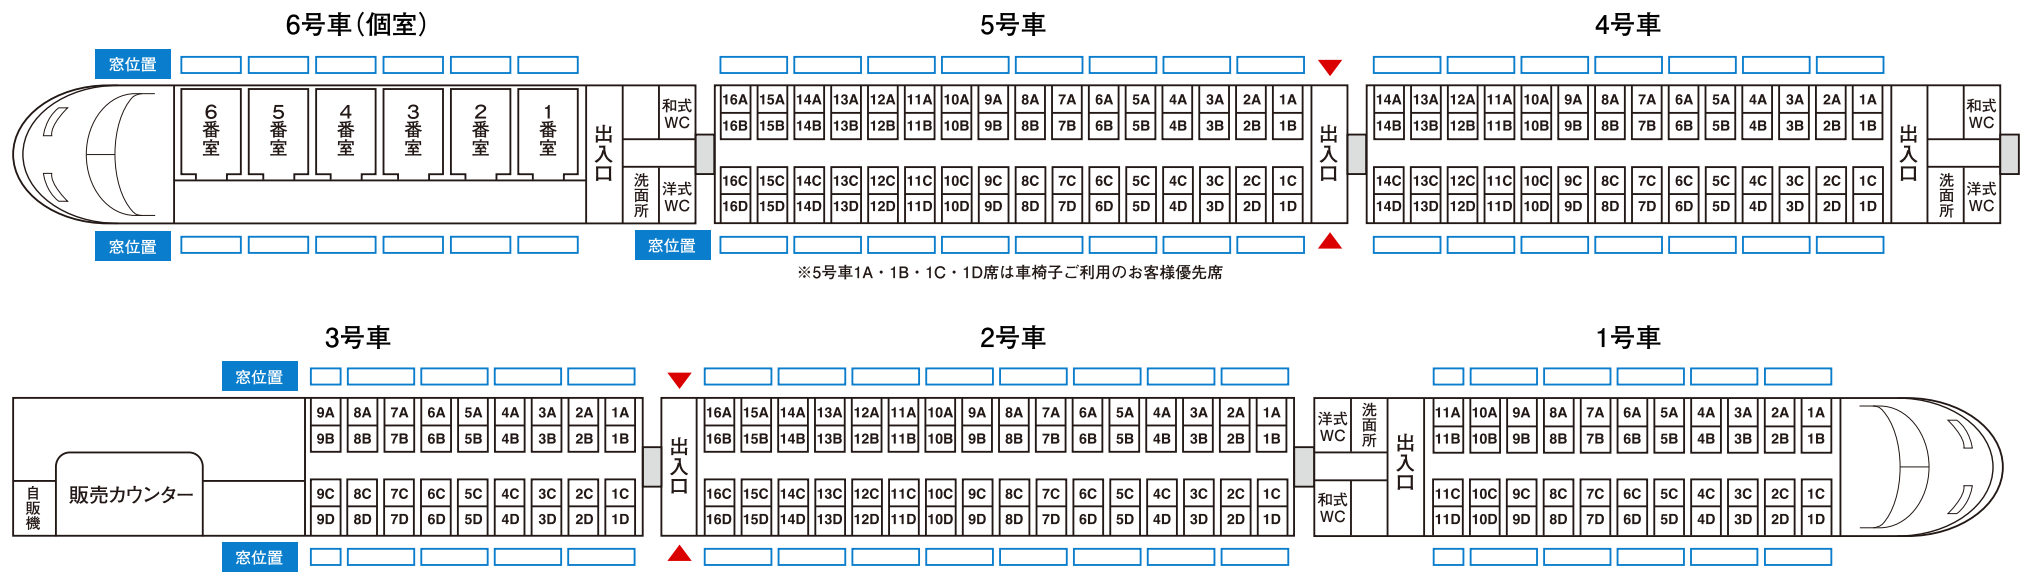

●特急スペーシア 100系 座席番号案内図

← 浅草方面

東武日光・鬼怒川方面 →

※春日部駅の乗降口は、2号車(▼印)のみとなります。